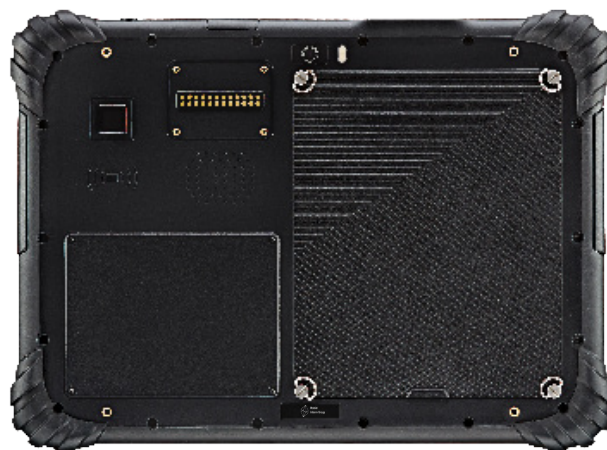

# Защищенный планшетный компьютер MIG T10 ARM

MIG T10 – защищённый планшет на базе Android 10 для работы мобильного персонала. Лучшая в классе эргономика и производительность, LTE с поддержкой двух сим-карт, прочная конструкция, функциональный порт для периферийных устройств. Рассчитан на 5+ лет промышленной эксплуатации.

## Ключевые особенности:

- Класс герметичности IP67, 14 часов работы при температуре -20 °C;
- Высокоскоростная связь 3G/4G LTE;
- Операционная система Android;
- Низкотемпературный съёмный аккумулятор 11700 мАч с возможностью «горячей замены».

## Доступные опции:

Сканер ШК 1D/2D